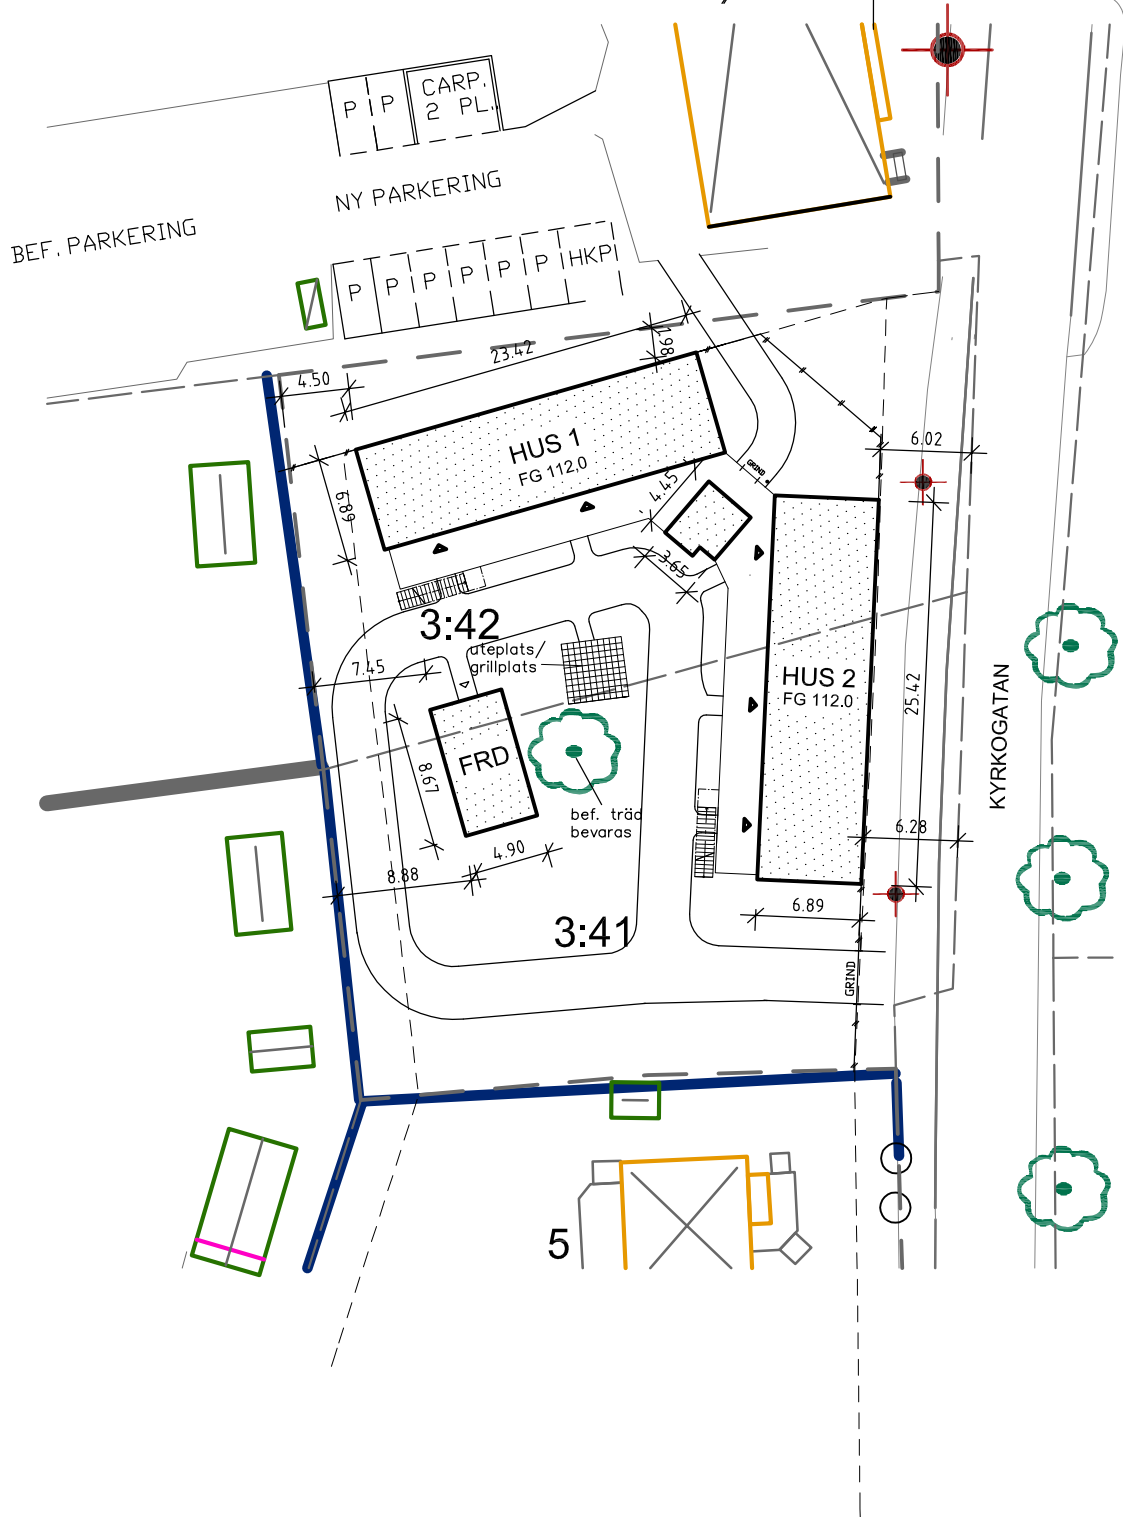

GRANHOLMEN

BÄRKEHUS AB GUNNARSVÄGEN 7 777 33 SMEDJEBACKEN 0240- 66 88 00	BYGGLOVSHANDLING		DATUM 2020-02-13
	SMEDJEBACKEN 3:41 OCH 3:42		ANSVARIG
	SMEDJEBACKENS KOMMUN		SKALA 1:500 (A4)
	SITUATIONSPLAN		NUMMER A-40.0-01
UPPDRAG 7960-126	RITAD/KONSTRUERAD AV Leif Larsson	HANDLÄGGARE	